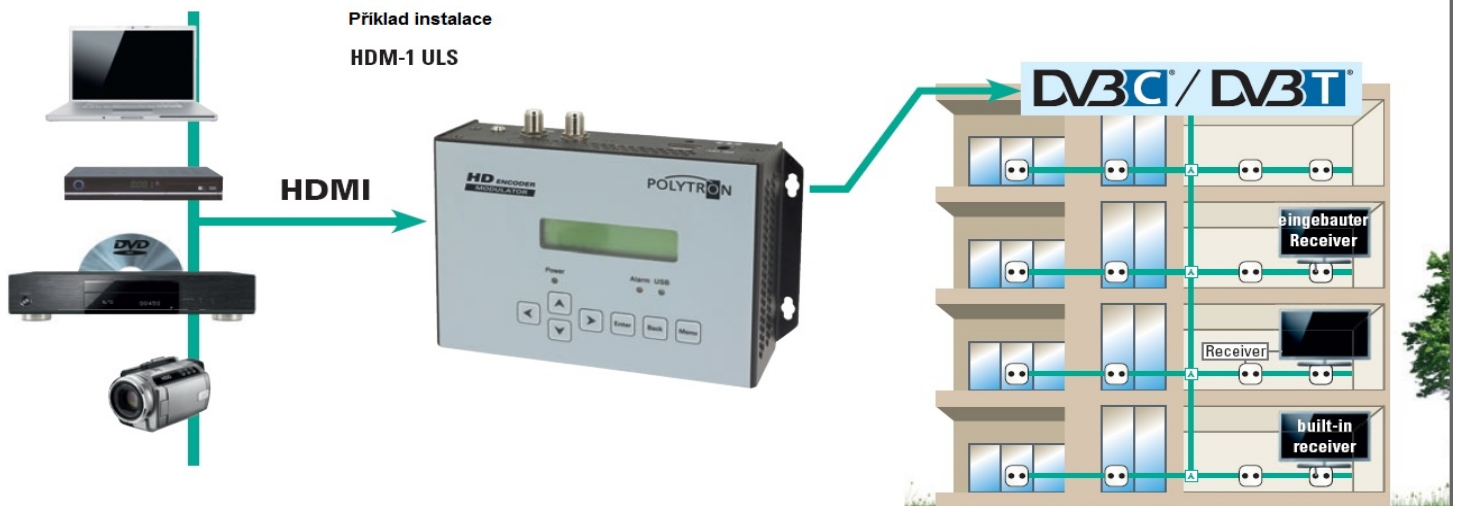

Distribuce vlastního obsahu pomocí modulátoru HDM 1 ULS

Portovní události

Kulturní aktivity, výlety

Speciální nabídky, menu

Salonky